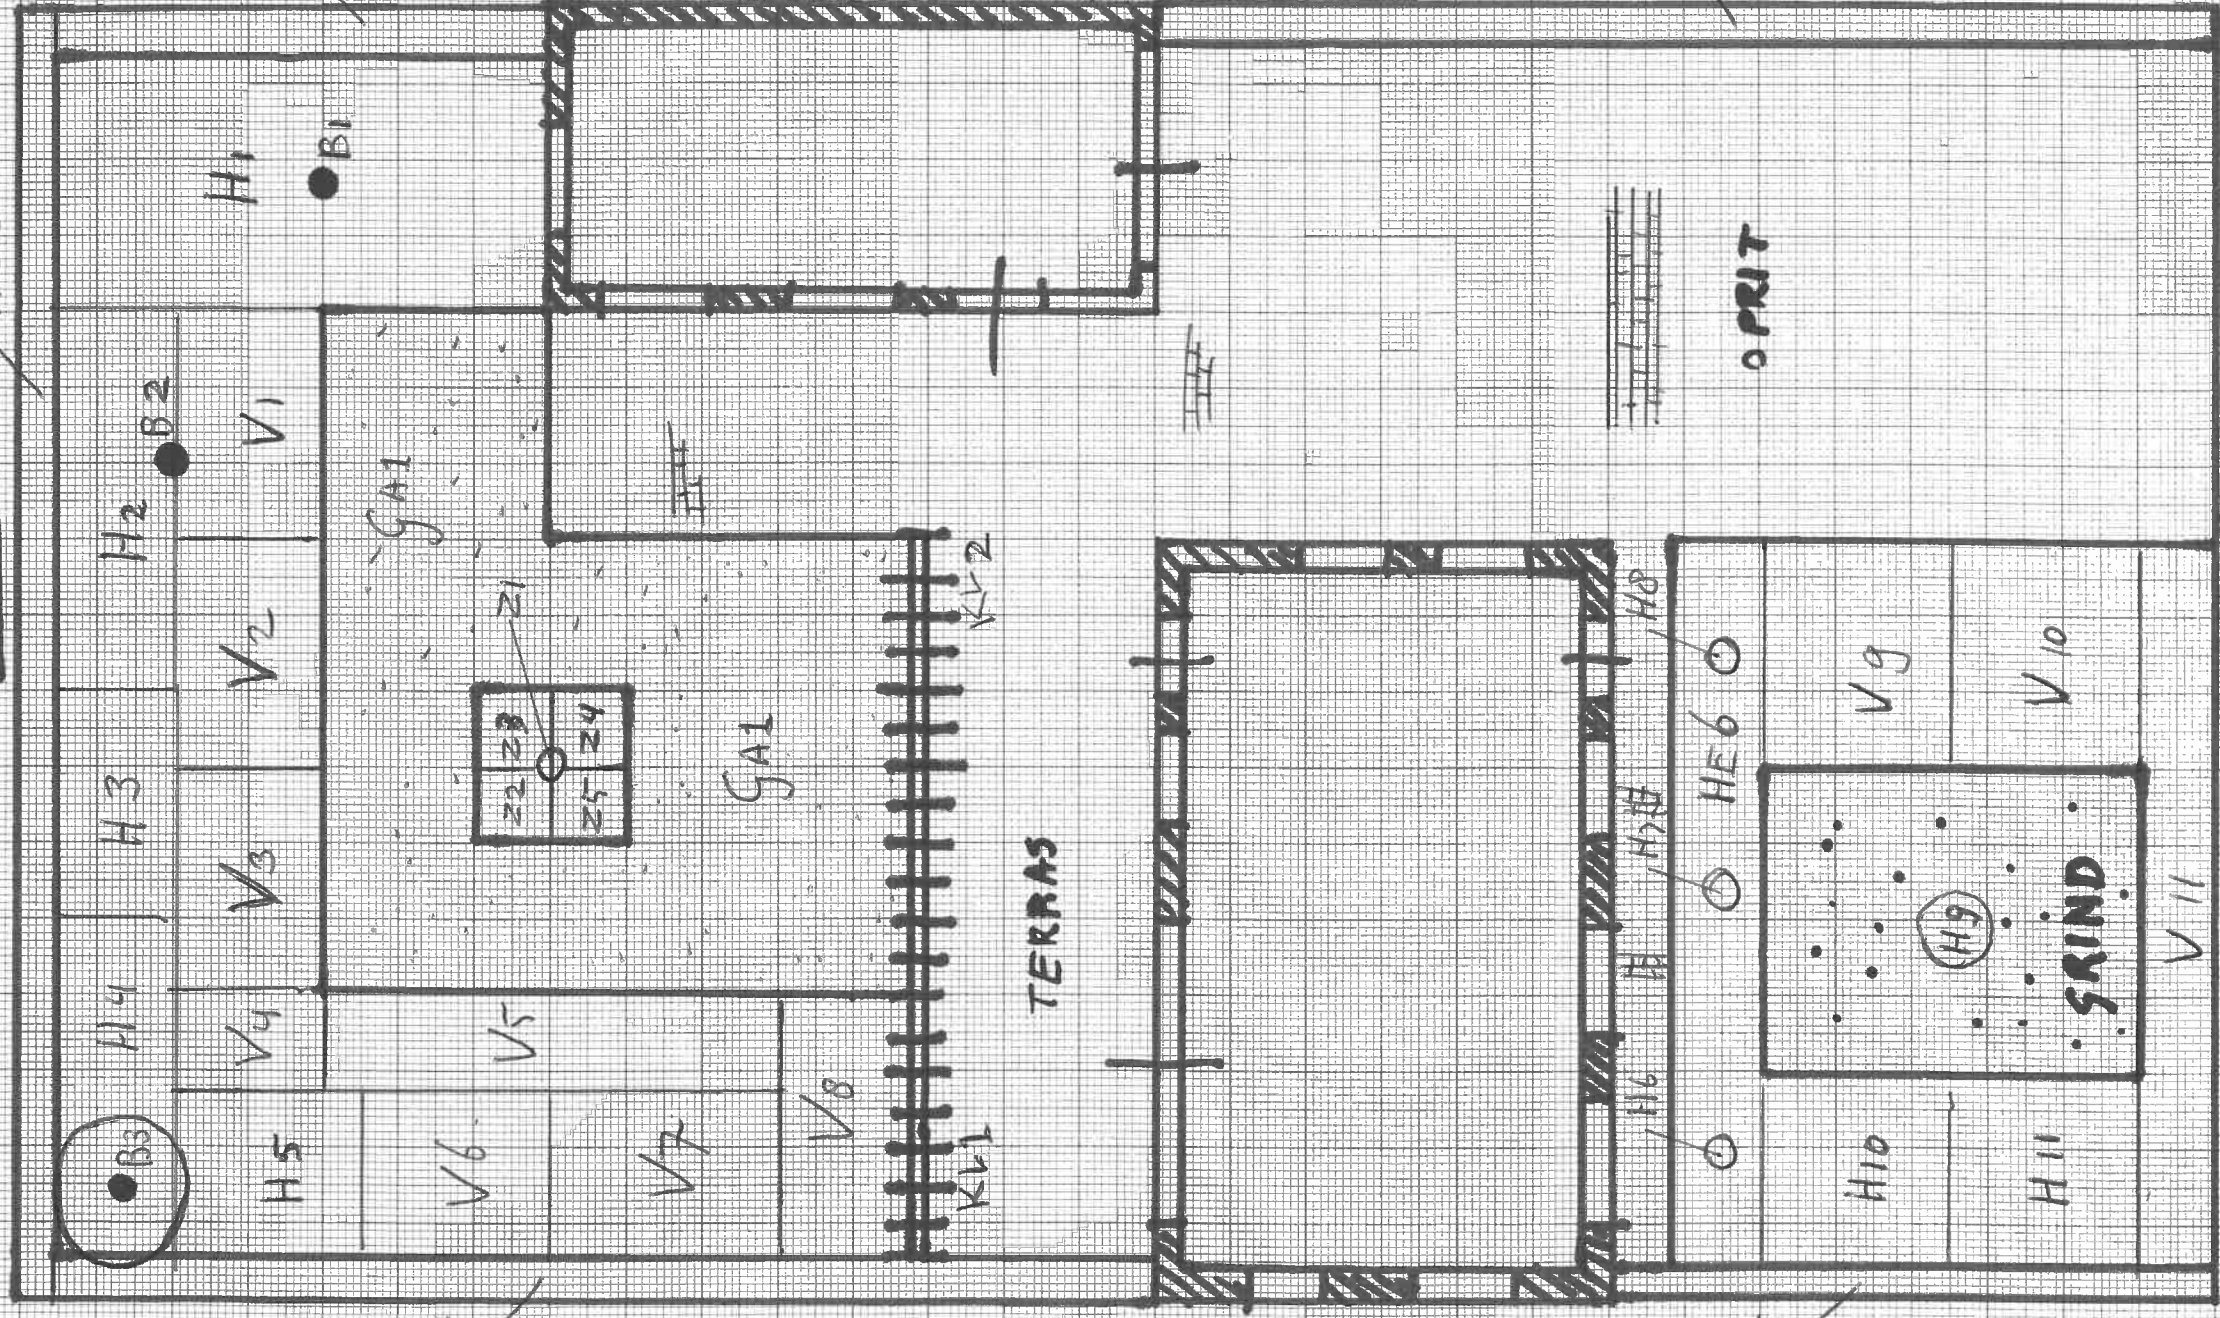

WEILAND

HE3

WEILAND

HE1

PRIT

STRAAT

DEPLANTINGSPLAN
FAM. GROTEMS

SCHAAL: 1:100